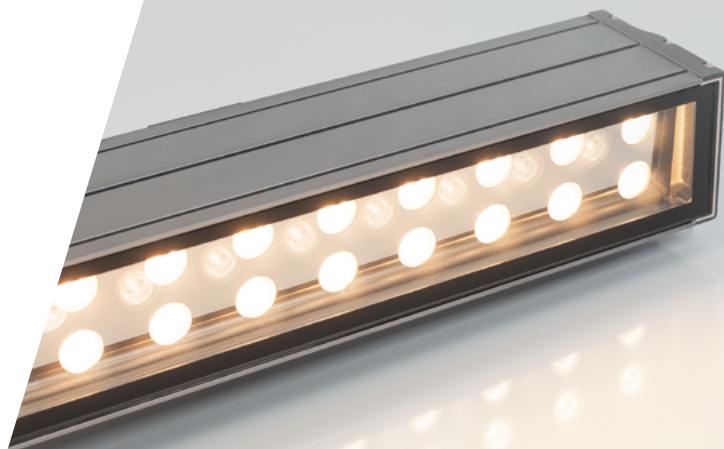

ПРОЖЕКТОРЫ LINE — ЯРКОЕ РЕШЕНИЕ
ДЛЯ АРХИТЕКТУРНОЙ ПОДСВЕТКИ

Arlight представляет

ПРОЖЕКТОРЫ **LINE**

Качественная и правильно спроектированная наружная подсветка способна подчеркнуть красоту здания или другого архитектурного или скульптурного объекта, привлечь к нему внимание. Помогут в этом светодиодные прожекторы Arlight серии LINE.

Их направленный световой поток позволяет создать на поверхности заливающее освещение или сконцентрировать свет на нужной области. Высокая мощность дает возможность осветить большие площади и придать яркие акценты объектам и формам.

Прожекторы имеют степень пылевлагозащиты IP65, корпус изготовлен из алюминия, рассеиватели — из закаленного стекла, это обеспечивает возможность стабильной работы как в помещениях, так и на открытом воздухе. К тому же, прожекторы LINE отличаются компактными размерами и стильным внешним видом, благодаря чему их можно без труда разместить в нише так, чтобы они не бросались в глаза, или наоборот, сделать заметным элементом дизайна.