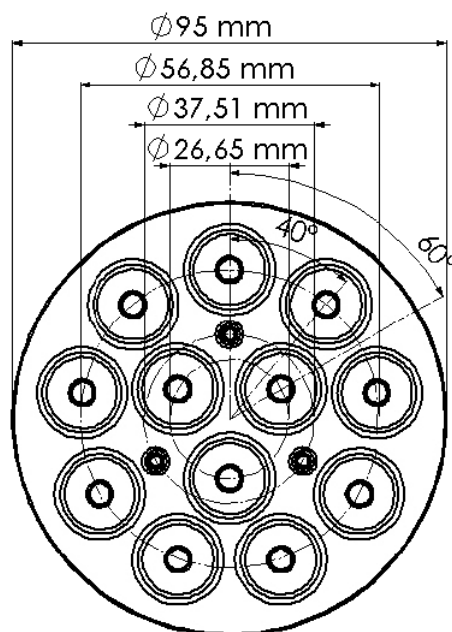

**Блок линз 12SB50DF  
(50°, 12X Emitter)**

## Габариты. Упаковка

Кол-во в коробке	108 ед
Размер коробки	36*33*18 см
Вес коробки	

**TURLENS USE :** Street Lighting , Office Lighting , Home Lighting , Stage Lighting , Architectural Lighting , Down Light Lighting , Decorative Lighting