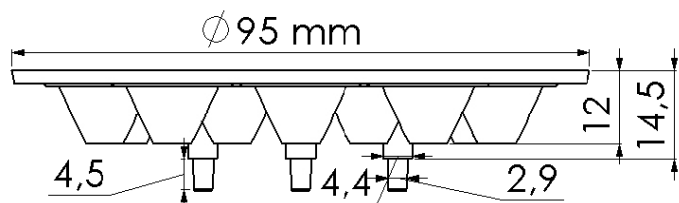

## Габариты. Упаковка

Кол-во в коробке	108 ед
Размер коробки	36*33*18 см
Вес коробки	

**TURLENS USE :** Street Lighting , Office Lighting , Home Lighting , Stage Lighting , Architectural Lighting , Down Light Lighting , Decorative Lighting