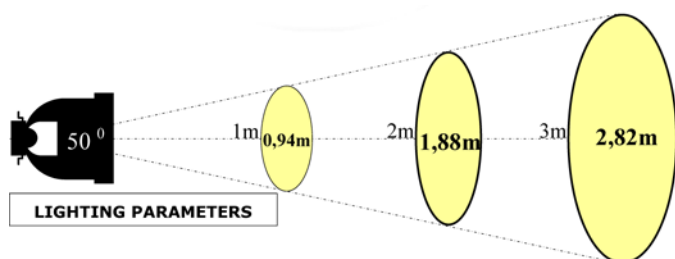

Габариты. Упаковка

Кол-во в коробке	108 ед
Размер коробки	36*33*18 см
Вес коробки	

TURLENS USE : Street Lighting , Office Lighting , Home Lighting , Stage Lighting , Architectural Lighting , Down Light Lighting , Decorative Lighting

Lens Material : Optical Grade Best Available Optical Efficiency

Lens Material : with high UV & Temperature Resistance $-40^{\circ}\text{C} \sim +100^{\circ}\text{C}$

Lens Material : Light Transmittance High Productivity with 2mm Thickness

WARNING : If you Decide to use Glue only, Please Take Special Care of Correct Positioning